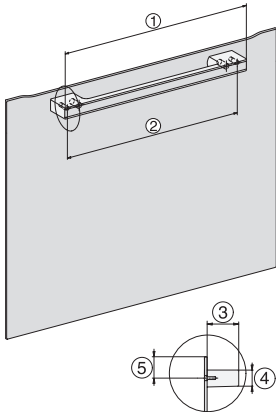

DGC 7440
Kompaktowy piekarnik parowy
z WiFi i BrilliantLight.

DG7x40, DGC7x4x, DGC7x6x, DG7635, DGM7x4x, DO7, H2860B/BP, H7240BM, H7x40BM, H7x4xB/BP, H7x6xB/BP, installation drawings