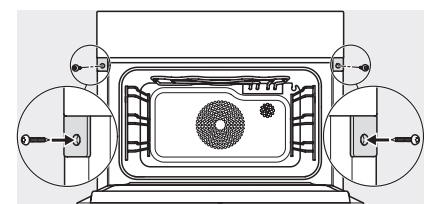

DGC7x4x, DGC7x4xX, DGC7x4xHCPro, DGC7x4xHCXPro installation drawings