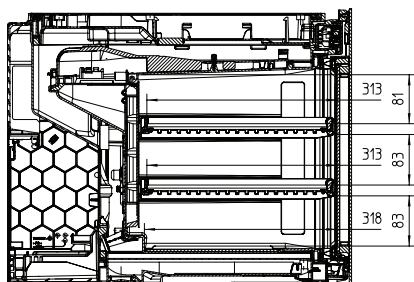

KWT 7112 iG

Chłodziarka na wino do zabudowy

z FlexiFrame Plus i Push2open dla wymagających wielbicieli wina.

EAN: 4002516150916 / Numer materiału: 11186570 /

Stary numer materiału: 36711202EU1

Strefa na wino w l	47
Całkowita pojemność użytkowa w l	47
Miejsce na butelki 0,75 l Bordeaux w ilości	18 but.
Zdolność utrzymywania temperatury w przypadku braku prądu w h	0
Klasa emisji hałasu akustycznego (A-D)	B
Emisja hałasu akustycznego w dB(A) re1pW	32
Pobór prądu w miliamperach (mA)	500
Napięcie w V	220-240
Zabezpieczenie w A	10
Ilość faz	1
Częstotliwość w Hz	50
Długość przewodu elektrycznego w m	2,2

KWT7112 iG (Sketch)

KWT7112 iG, *Footnote (Sketch)

KWT7112iG, KWT6112iG, Interior dimensions (Installation drawings)