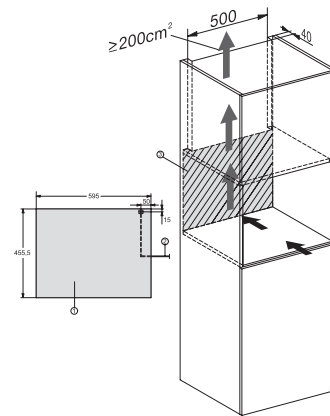

KWT 7112 iG

Chłodziarka na wino do zabudowy

z FlexiFrame Plus i Push2open dla wymagających wielbicieli wina.

EAN: 4002516150916 / Numer materiału: 11186570 /

Stary numer materiału: 36711202EU1

Strefa na wino w l	47
Całkowita pojemność użytkowa w l	47
Miejsce na butelki 0,75 l Bordeaux w ilości	18 but.
Zdolność utrzymywania temperatury w przypadku braku prądu w h	0
Klasa emisji hałasu akustycznego (A-D)	B
Emisja hałasu akustycznego w dB(A) re1pW	32
Pobór prądu w miliamperach (mA)	500
Napięcie w V	220-240
Zabezpieczenie w A	10
Ilość faz	1
Częstotliwość w Hz	50
Długość przewodu elektrycznego w m	2,2

KWT7112 iG (Sketch)

KWT7112 iG, *Footnote (Sketch)

KWT7112iG, KWT6112iG, Interior dimensions (Installation drawings)