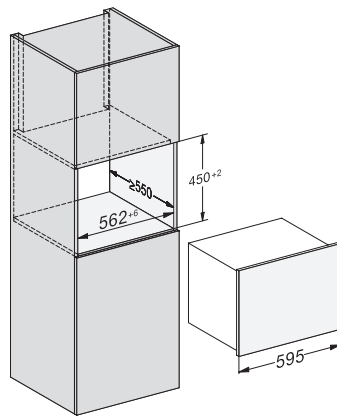

KWT 7112 iG

Chłodziarka na wino do zabudowy

z FlexiFrame Plus i Push2open dla wymagających wielbicieli wina.

EAN: 4002516150916 / Numer materiału: 11186570 /

Stary numer materiału: 36711202EU1

Strefa na wino w l	47
Całkowita pojemność użytkowa w l	47
Miejsce na butelki 0,75 l Bordeaux w ilości	18 but.
Zdolność utrzymywania temperatury w przypadku braku prądu w h	0
Klasa emisji hałasu akustycznego (A-D)	B
Emisja hałasu akustycznego w dB(A) re1pW	32
Pobór prądu w miliamperach (mA)	500
Napięcie w V	220-240
Zabezpieczenie w A	10
Ilość faz	1
Częstotliwość w Hz	50
Długość przewodu elektrycznego w m	2,2

KWT7112 iG (Sketch)

KWT7112 iG, *Footnote (Sketch)

KWT7112iG, KWT6112iG, Interior dimensions (Installation drawings)